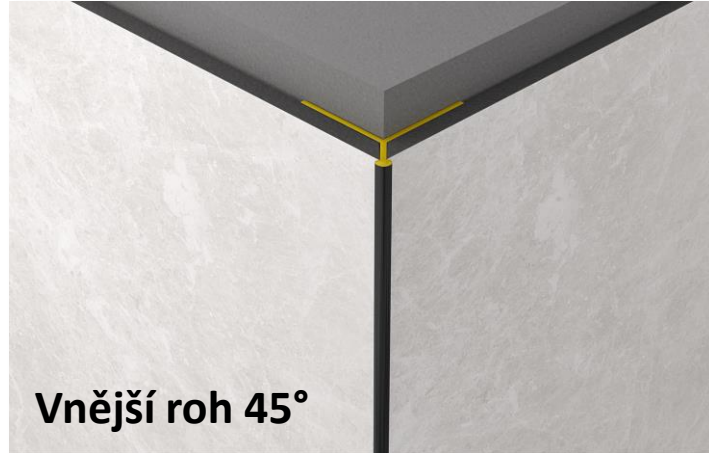

Vnitřní roh

Vnější roh 45°

Vnější roh

T - profil

T - profil SLIM

C - profil

LED profil