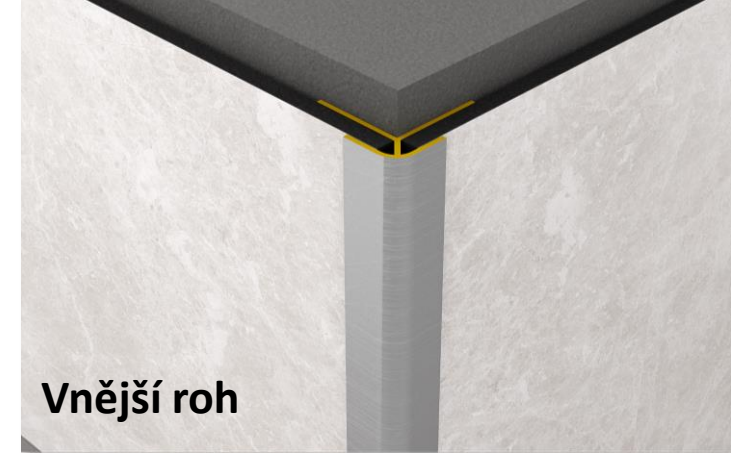

Vnitřní roh

Vnější roh 45°

Vnější roh

T - profil

T - profil SLIM

C - profil

LED profil

# PROFILY

**ROCKO**  
Tiles by Kronospan