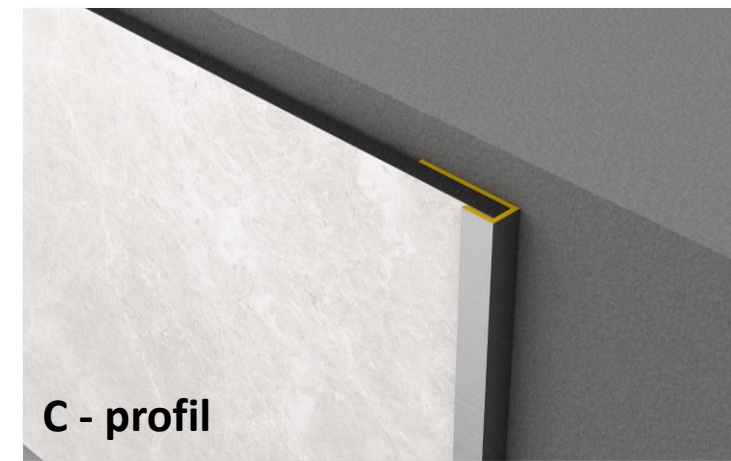

Vnitřní roh

Vnější roh 45°

Vnější roh

T - profil

T - profil SLIM

C - profil

LED profil

# PROFILY

**ROCKO**  
Tiles by Kronospan