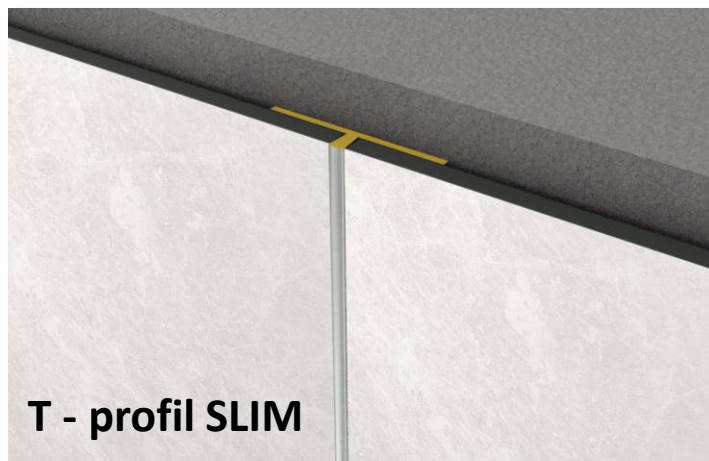

Vnitřní roh

Vnější roh 45°

Vnější roh

T - profil

T - profil SLIM

C - profil

LED profil

# PROFILY

**ROCKO**  
Tiles by Kronospan