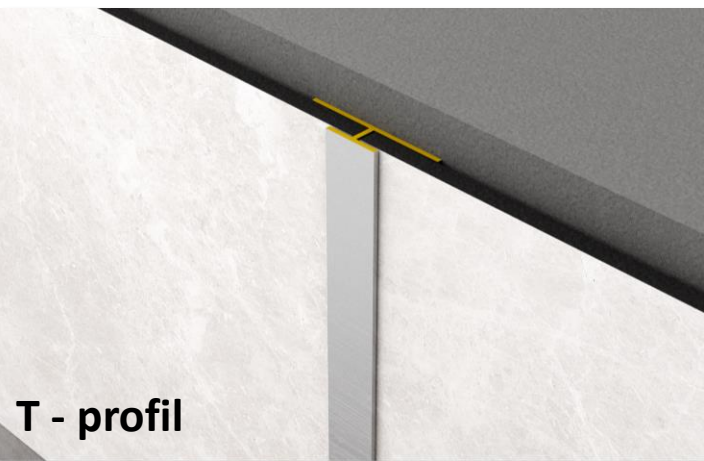

Vnitřní roh

Vnější roh 45°

Vnější roh

T - profil

T - profil SLIM

C - profil

LED profil

# PROFILY

**ROCKO**  
Tiles by Kronospan