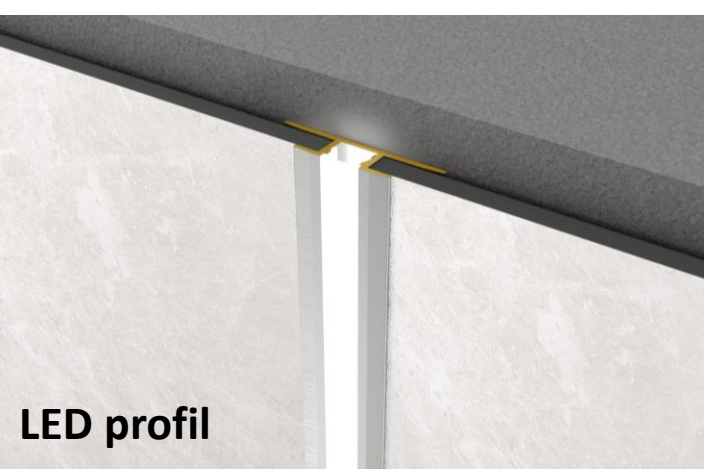

Vnitřní roh

Vnější roh 45°

Vnější roh

T - profil

T - profil SLIM

C - profil

LED profil

# PROFILY

**ROCKO**  
Tiles by Kronospan